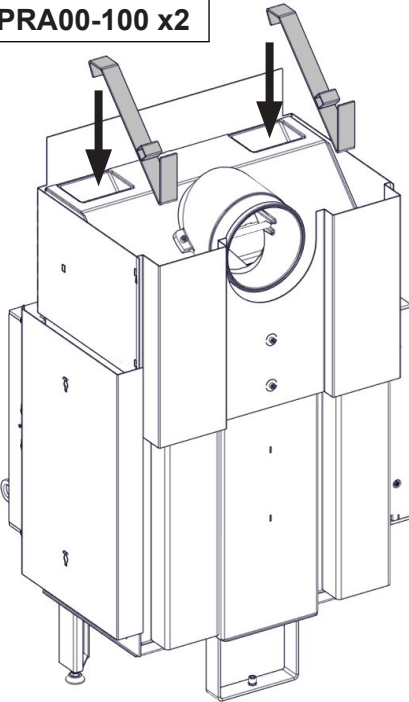

Powerstone set for N20A, N20U

N20A / N20U

1.

22PRA00-100 x2

- (NO) Bare for baktilkobling
- (GB) Only for rear connection
- (SE) Endast för anslutning bakifrån
- (FI) Vain takaliitäntä
- (DE) Nur Anschluss hinten
- (FR) Seulement pour raccordement arrière
- (IT) Solo per uscita fumi posteriore