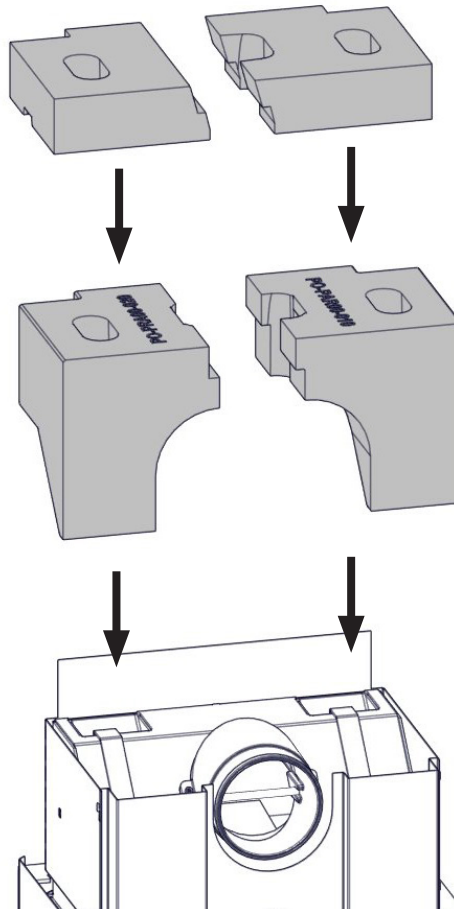

- (NO) Bare for baktilkobling
- (GB) Only for rear connection
- (SE) Endast för anslutning bakifrån
- (FI) Vain takaliitäntä
- (DE) Nur Anschluss hinten
- (FR) Seulement pour raccordement arrière
- (IT) Solo per uscita fumi posteriore

2.

POPRA00-03L
POPRA00-03R
POPRA00-020
POPRA00-010

3.