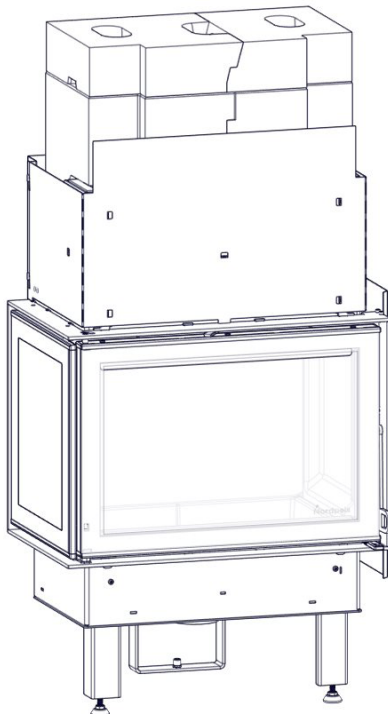

NO	Nettovikt	52 kg
GB	Net weight	
SE	Nettovikt	
FI	Nettopaino	
DE	Nettogewicht	
FR	Poids net	

Nordpeis

Nordpeis AS, Gjellebekkstubben 11, N-3420 LIERSKOGEN, Norway
www.nordpeis.no