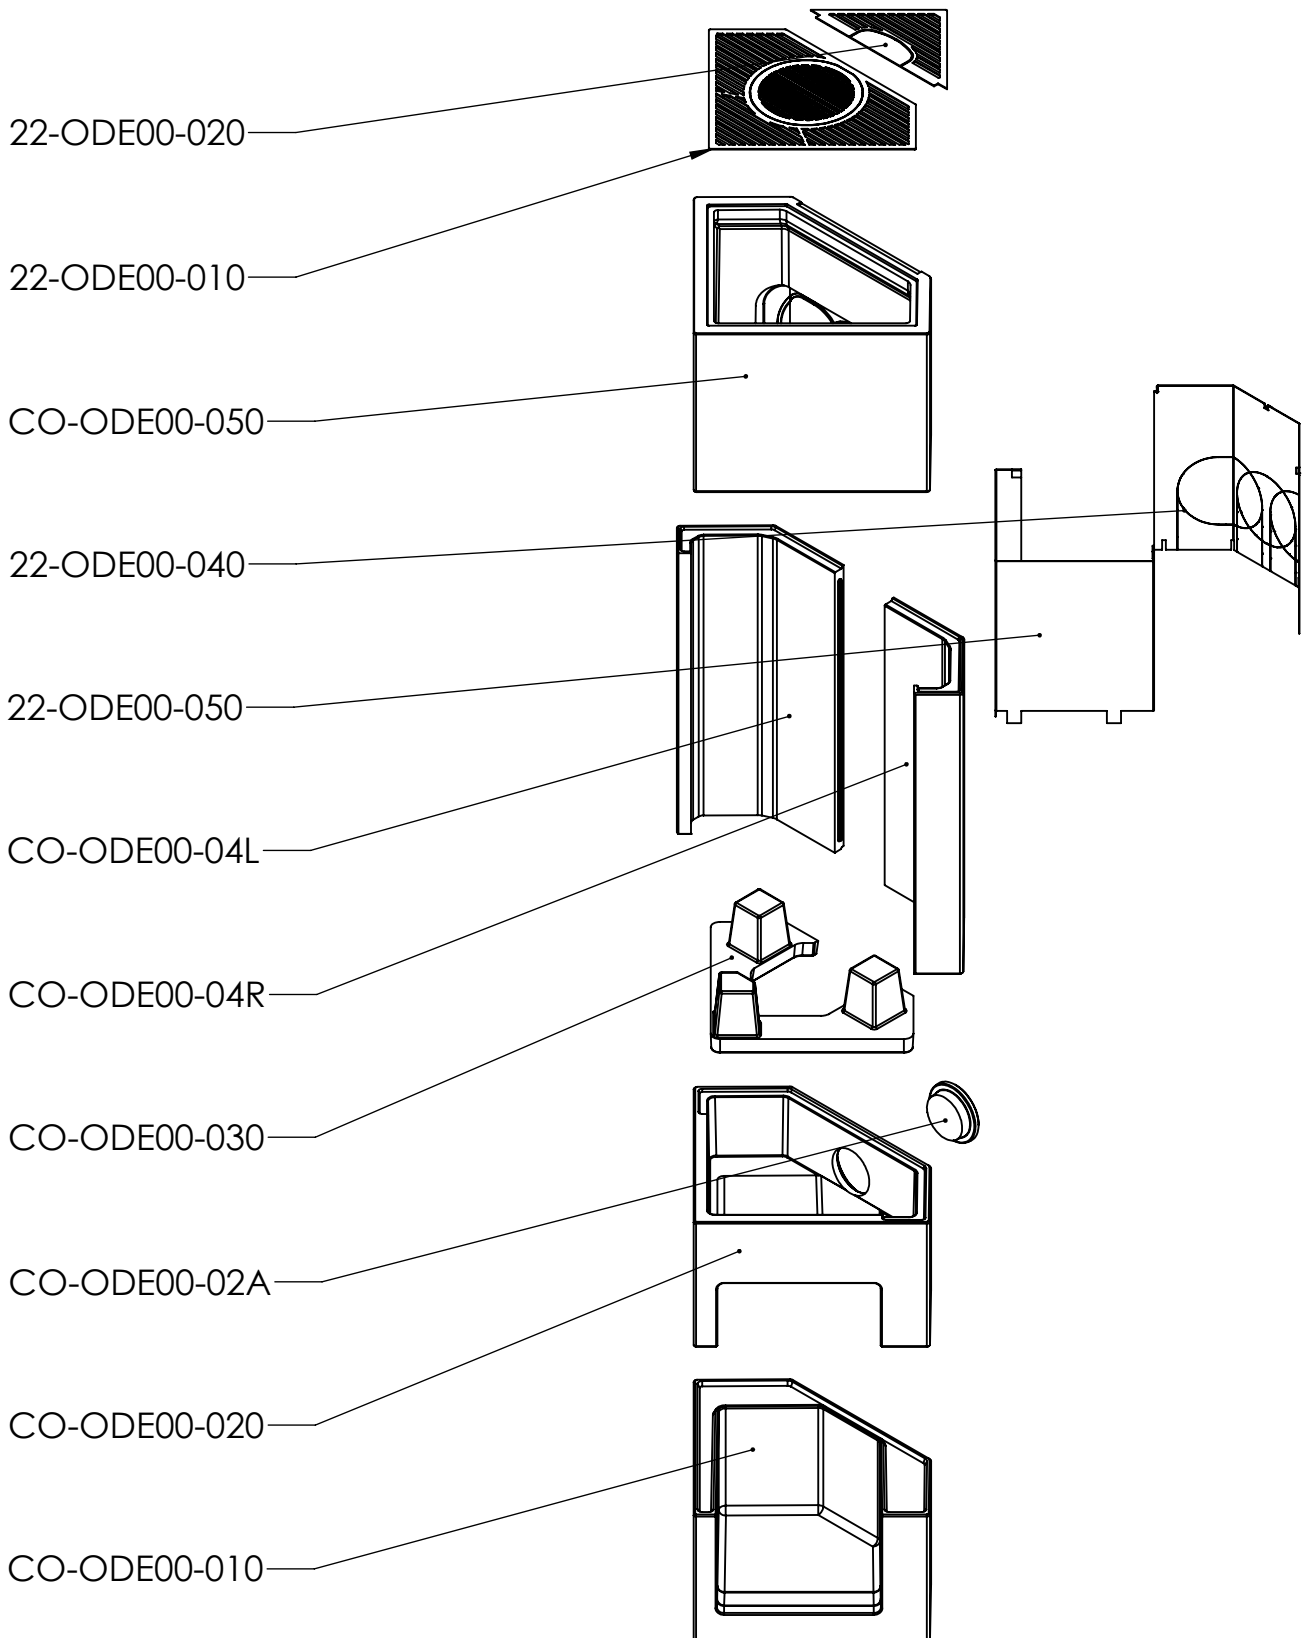

FP-ODE00-000 Odense

VERSION: Q0

Instruction  
24-ODE00-100

AF-00035-001

Acryl

23-00080-000