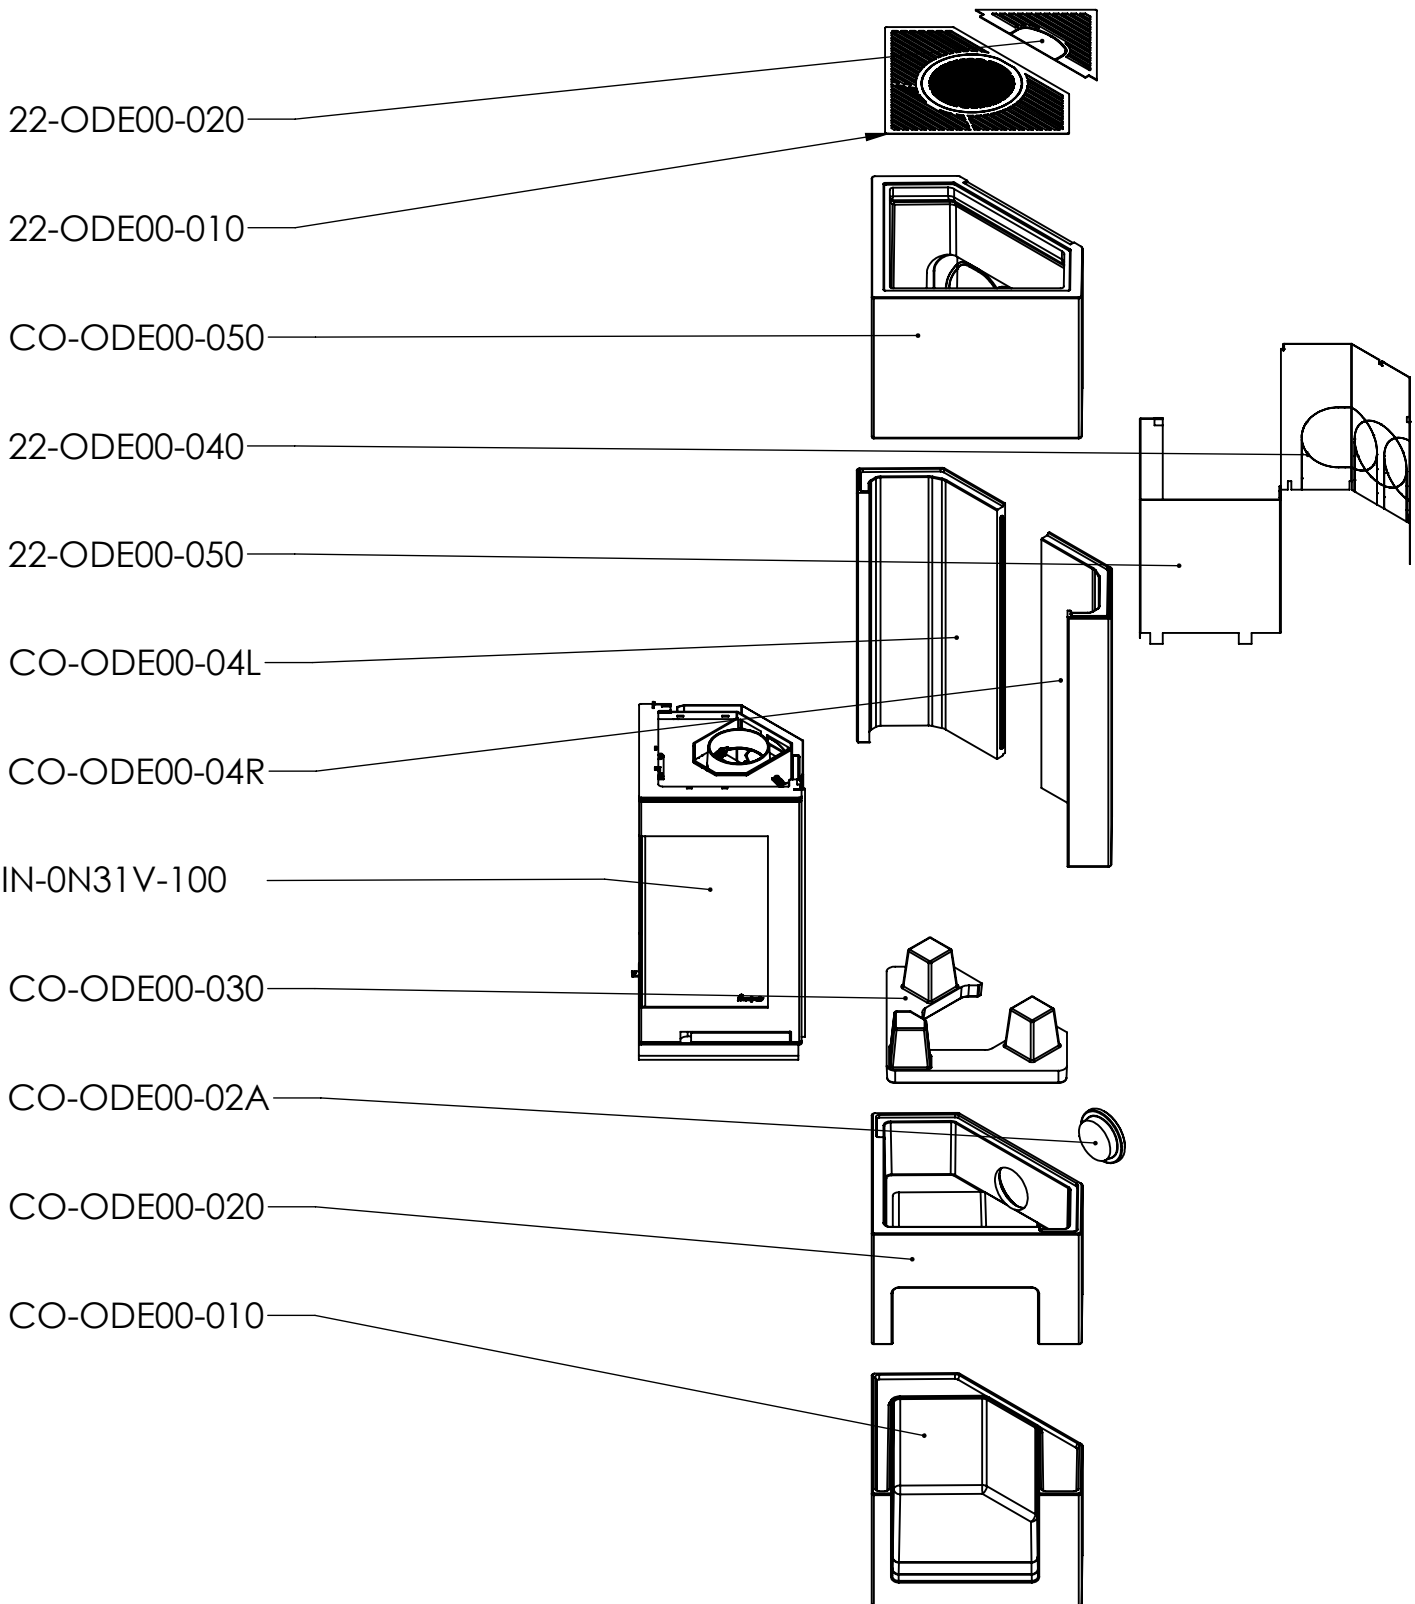

FP-ODE00-2X0 Odense Basic fireplace set

Instruction
24-ODE00-M10

AF-00035-001

Acryl
23-00080-000