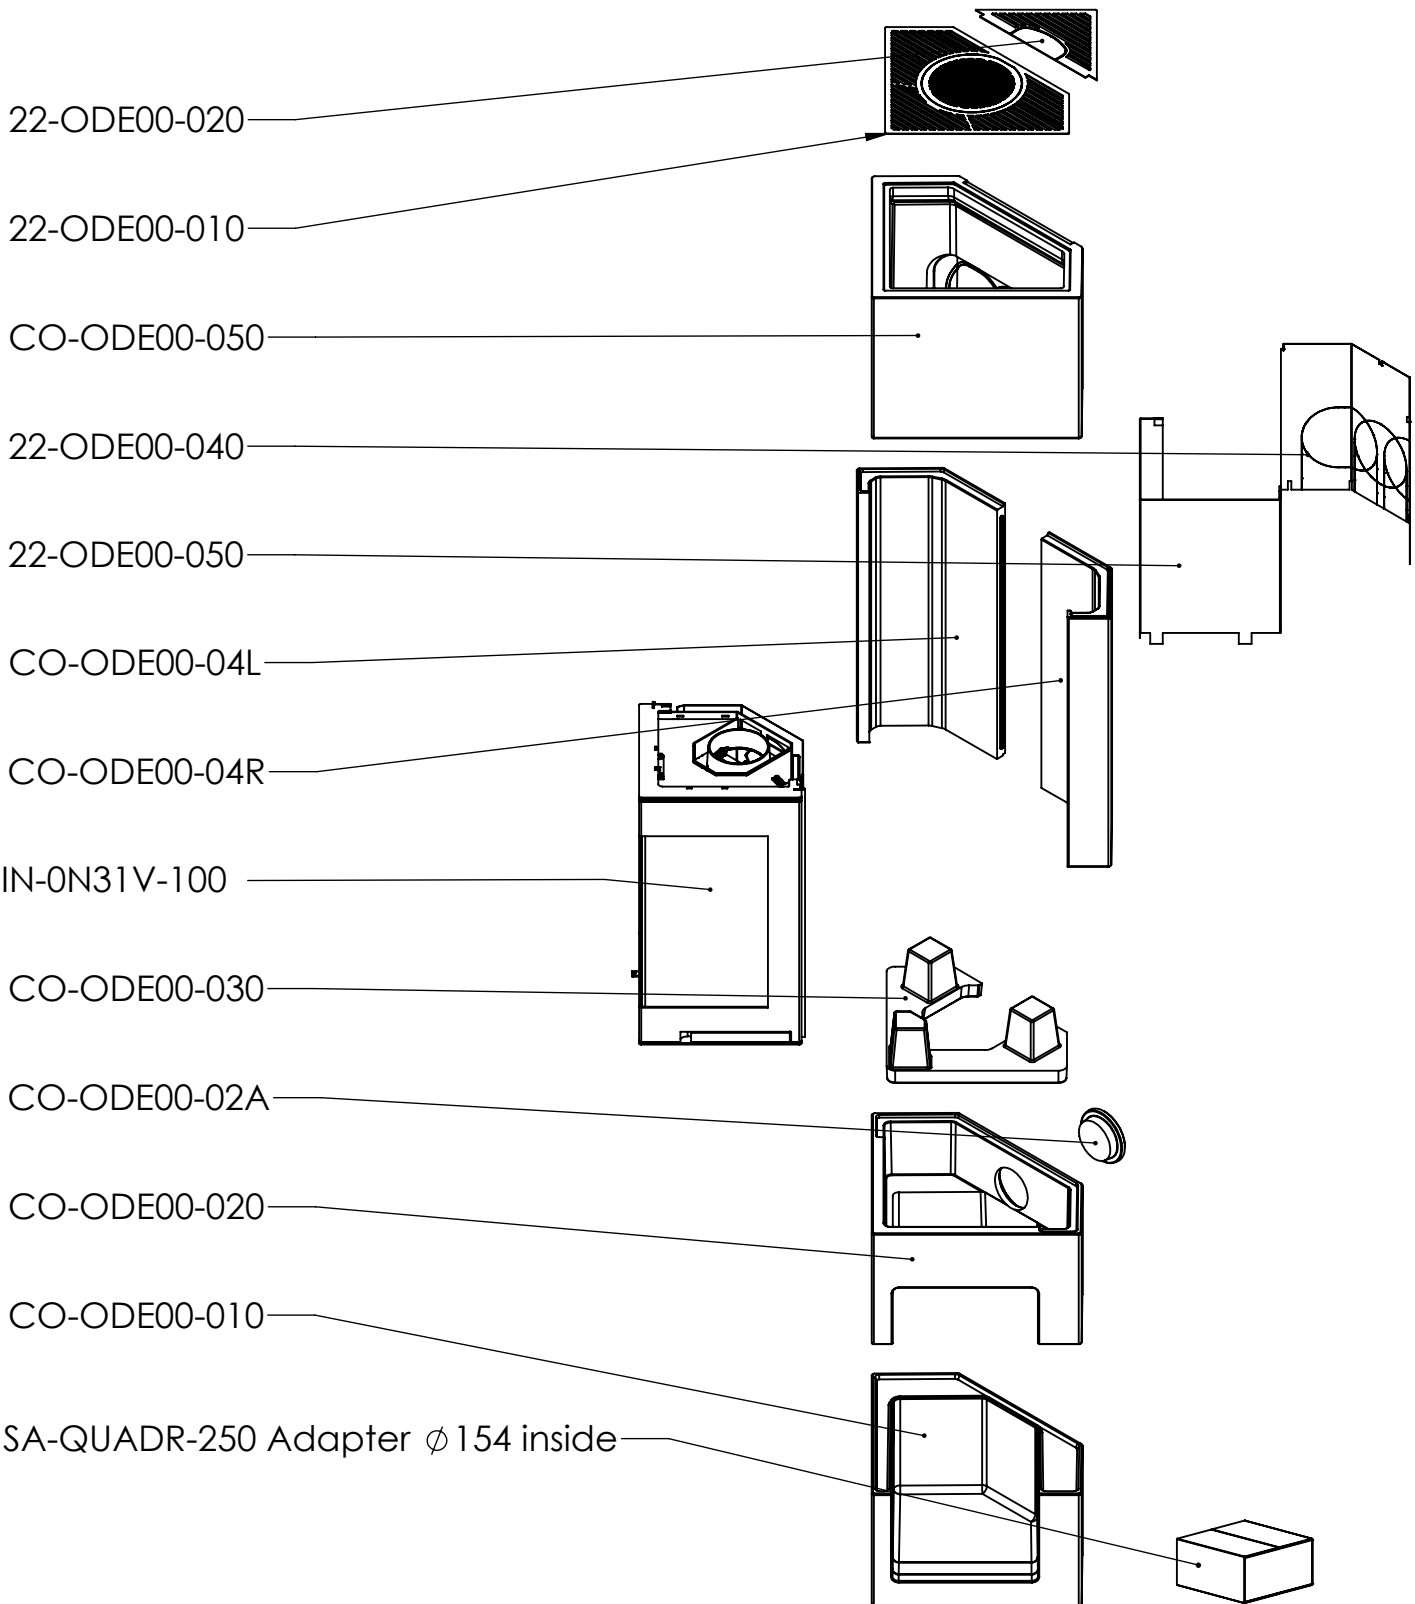

FP-ODE00-2XU Odense Basic fireplace UK set

VERSION: Q1